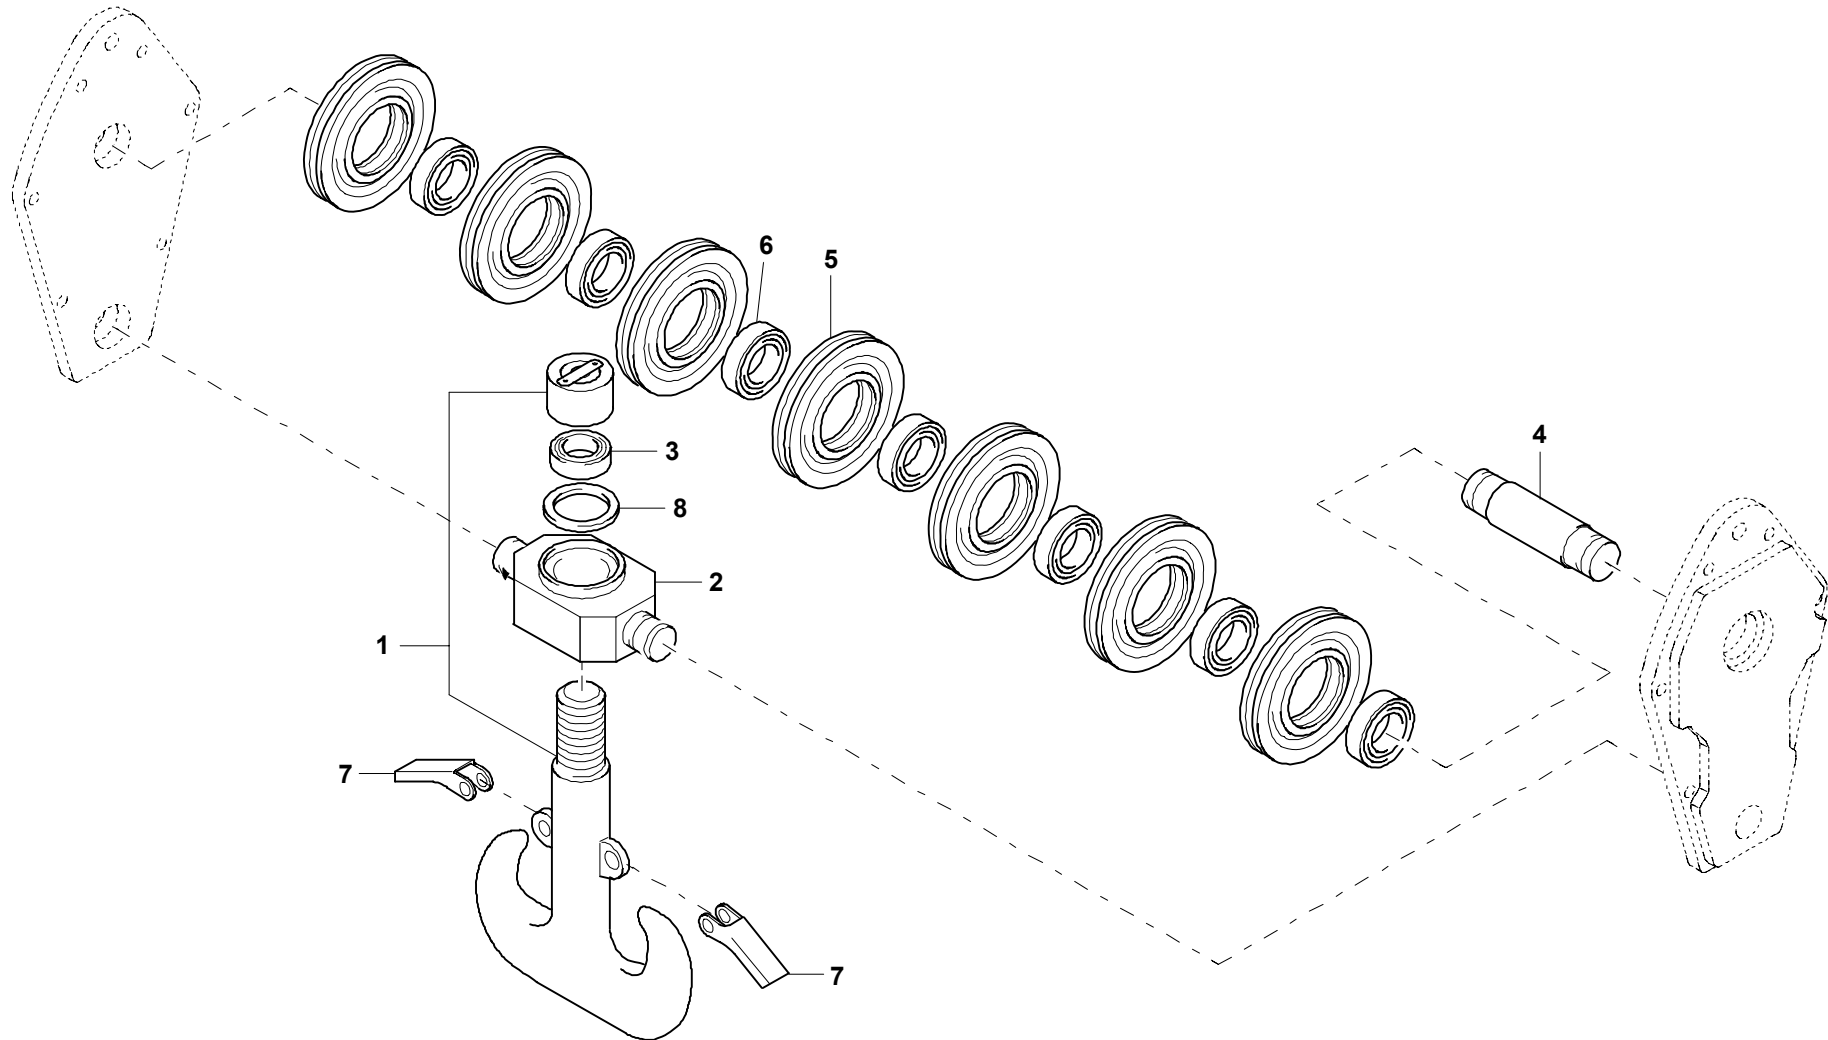

GROVEHAKENFLASCHE 80T (DOPPELHAKEN)
HOOK BLOCK 80T (DOUBLE HOOK)BILDТАFЕL
PICTORIAL DISPLAYGMK 4080
BE 705
G 525

02.04

3054298-ETL A

1/1

DE HAAN

3054298-A-BL01-0204-0000